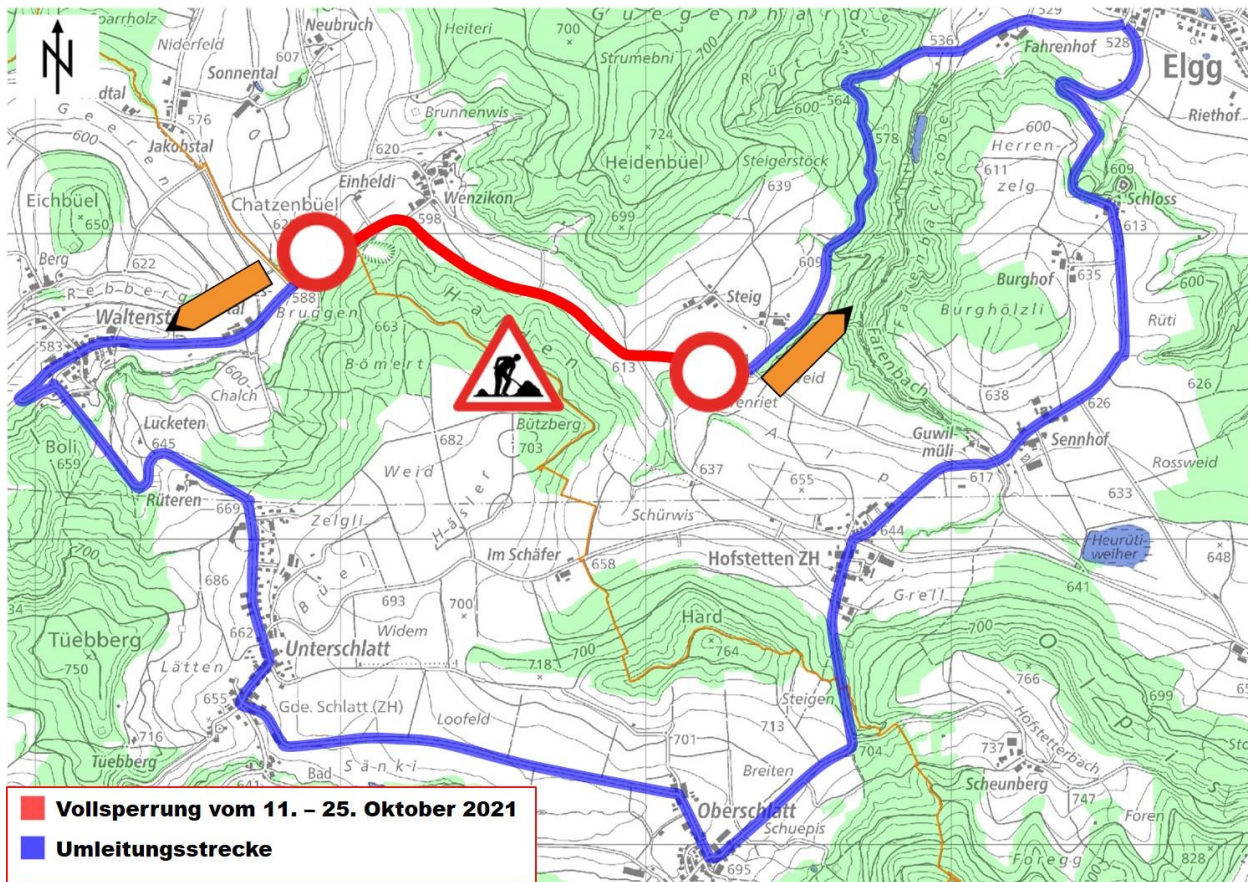

Verkehrsführung vom 11. – 25.10.2021